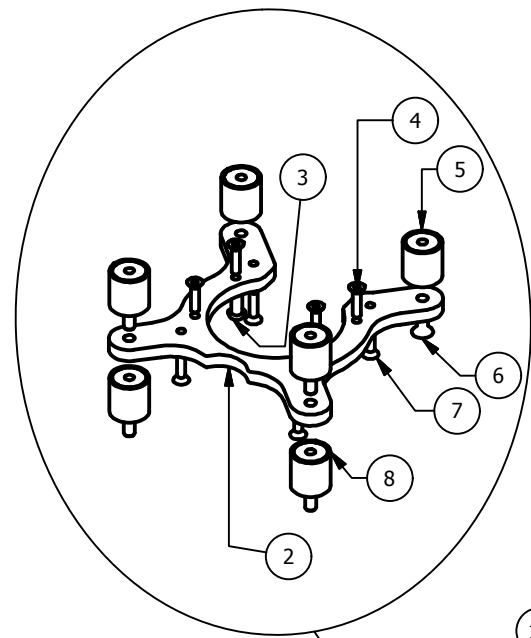

Motor: MV1 185 cc

Grupo: Dimensiones

Calle Estaño, 56, 28510 Campo Real, Madrid. Telef:  
918 73 88 35

Plano: 1

Motor: MV1 185 cc

Grupo: Despiece general

Calle Estaño, 56, 28510 Campo Real, Madrid. Telef: 918 73 88 35

Plano: 2

	Motor: MV1 185 cc	
	Grupo: Despiece arrancador	Ref: MV1.1
	Calle Estaño, 56, 28510 Campo Real, Madrid. Telef: 918 73 88 35	Plano: 3

	Motor: MV1 185 cc	
	Grupo: Despiece poleas	
	Calle Estaño, 56, 28510 Campo Real, Madrid. Telef: 918 73 88 35	Plano: 4

Motor: MV1 185cc	
Grupo: Despiece tubo de escape	
Calle Estaño, 56, 28510 Campo Real, Madrid. Telef: 918 73 88 35	Plano: 5