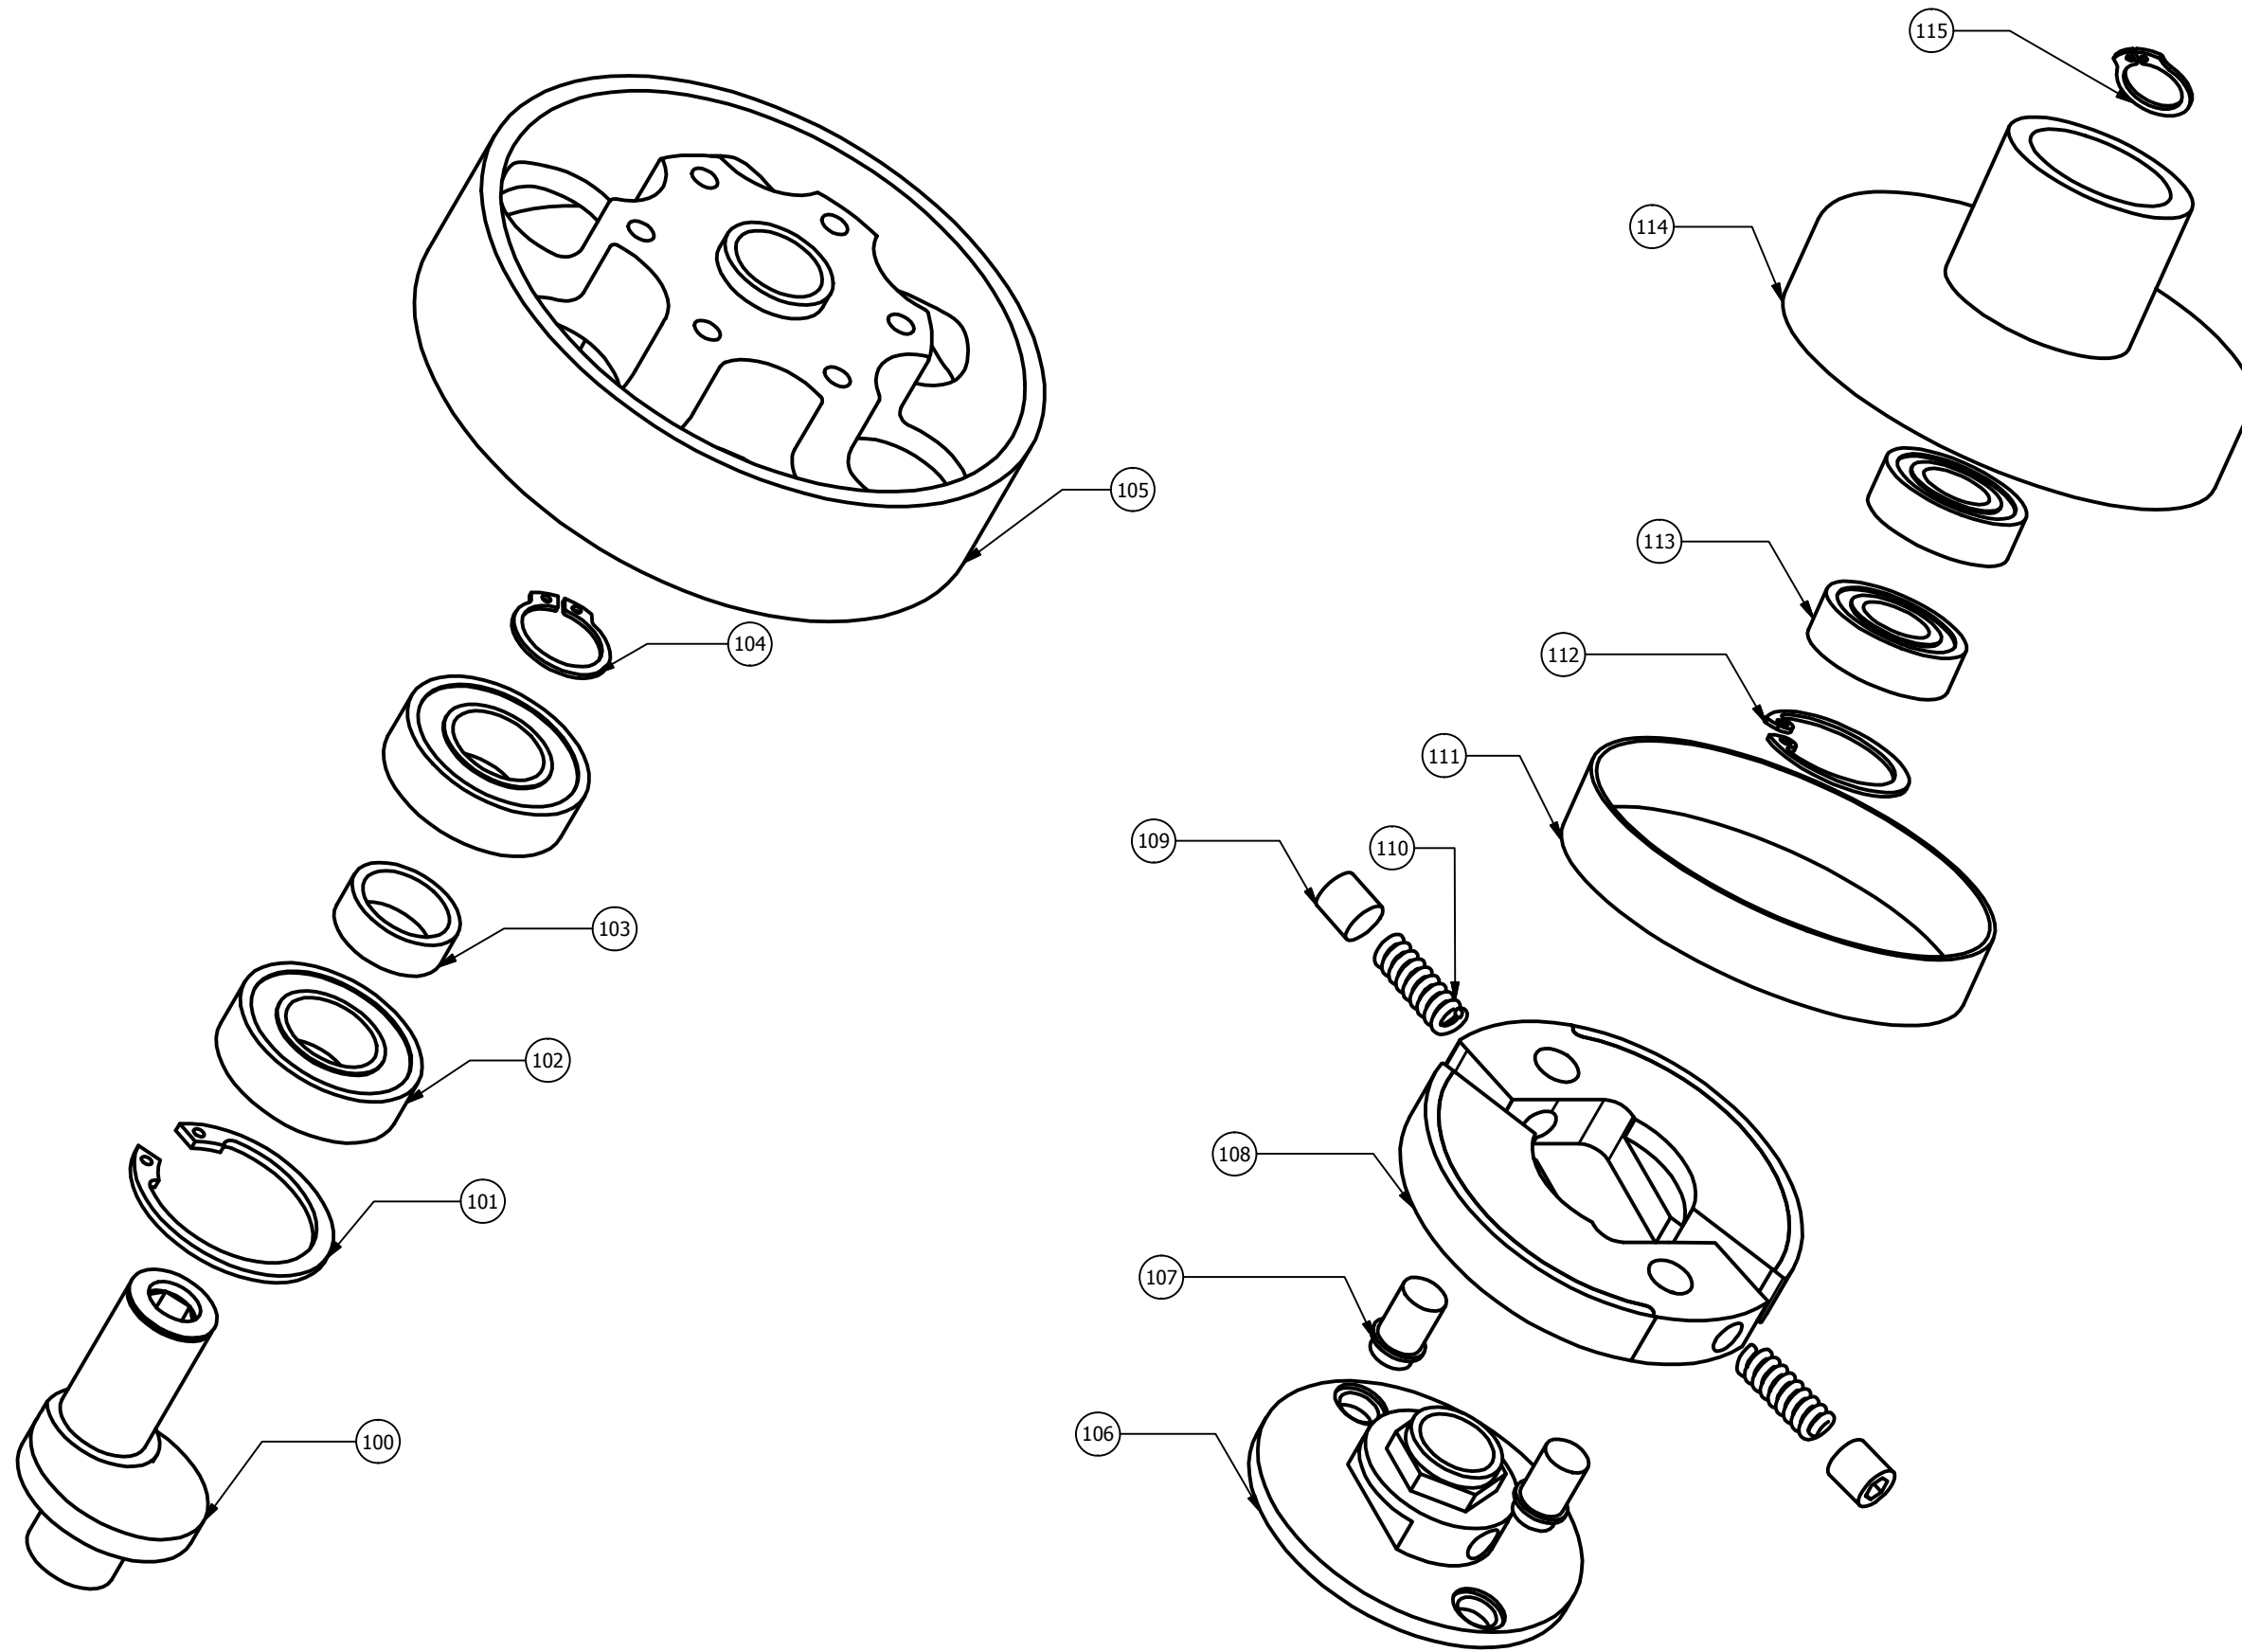

Motor: MV1 185 cc

Grupo: Dimensiones

Calle Estaño, 56, 28510 Campo Real, Madrid. Telef:  
918 73 88 35

Plano: 1

Motor: MV1 185 cc

Grupo: Despiece general

Calle Estaño, 56, 28510 Campo Real, Madrid. Telef: 918 73 88 35

Plano: 2

	Motor: MV1 185 cc	
	Grupo: Despiece arrancador	Ref: MV1.1
	Calle Estaño, 56, 28510 Campo Real, Madrid. Telef: 918 73 88 35	Plano: 3

	Motor: MV1 185 cc	
	Grupo: Despiece poleas	
	Calle Estaño, 56, 28510 Campo Real, Madrid. Telef: 918 73 88 35	Plano: 4

Motor: MV1 185cc	
Grupo: Despiece tubo de escape	
Calle Estaño, 56, 28510 Campo Real, Madrid. Telef: 918 73 88 35	Plano: 5