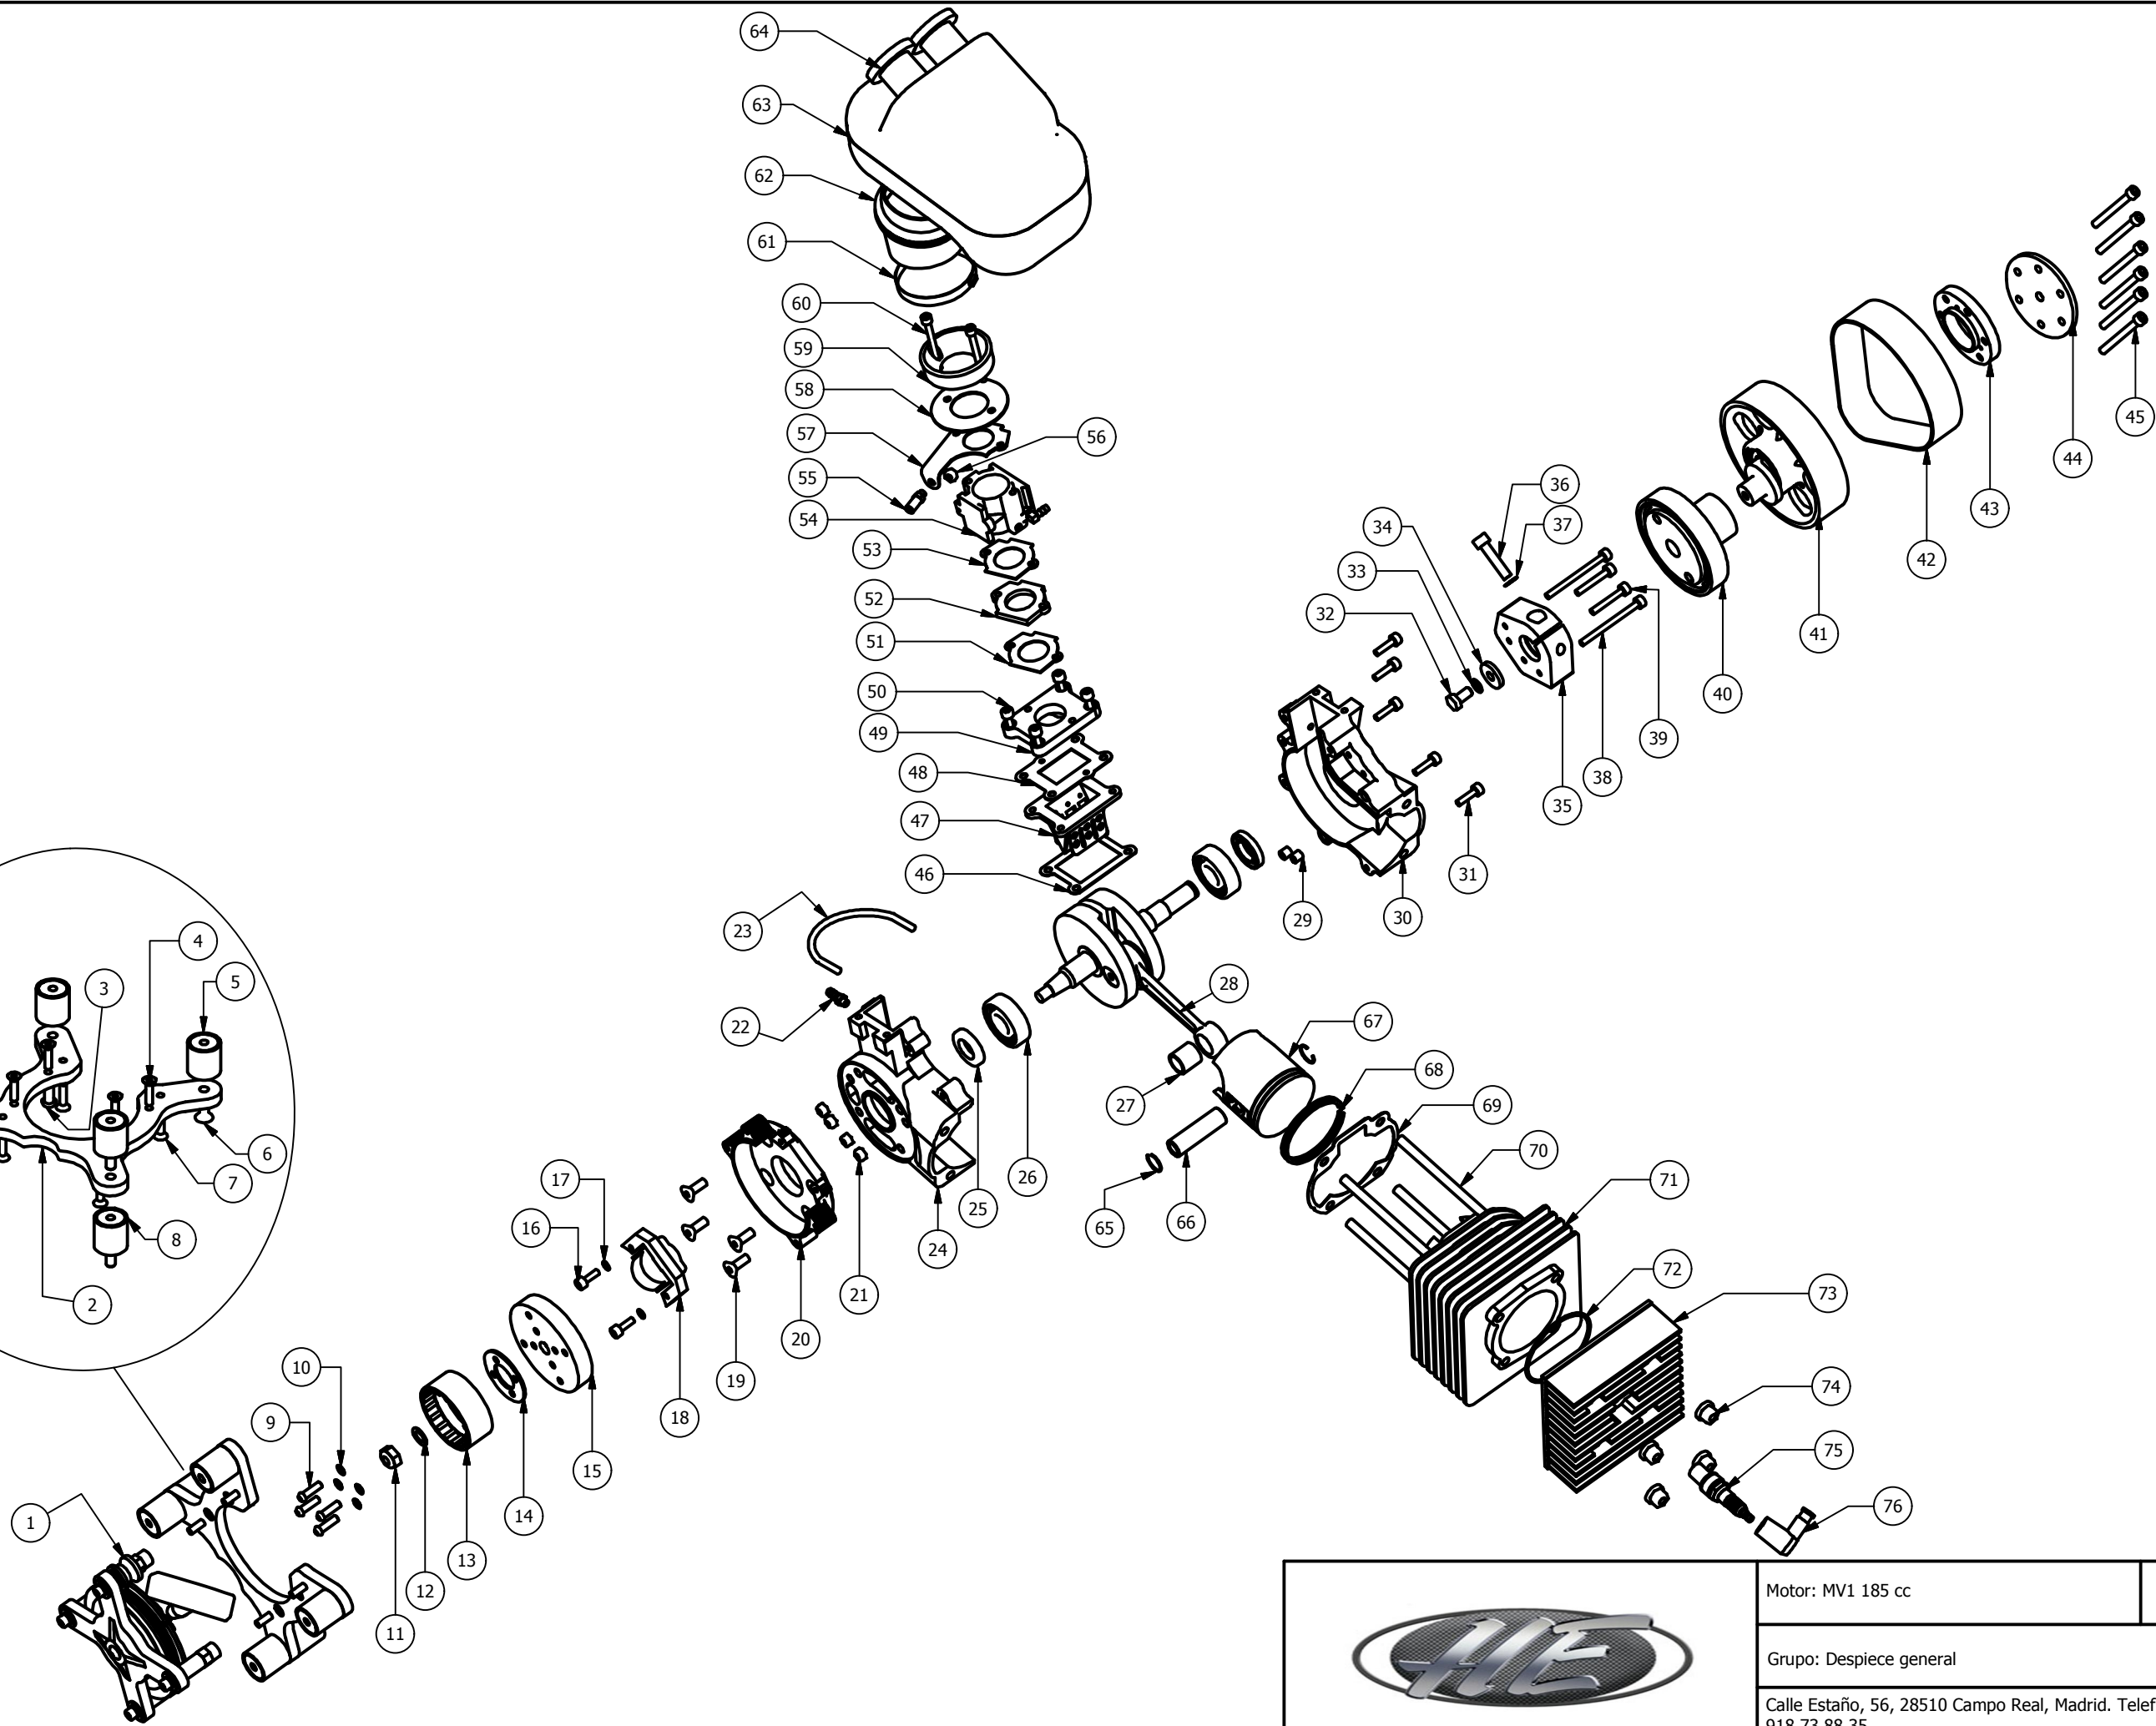

Motor: MV1 185 cc

Grupo: Dimensiones

Calle Estaño, 56, 28510 Campo Real, Madrid. Telef:  
918 73 88 35

Plano: 1

Motor: MV1 185 cc

Grupo: Despiece general

Calle Estaño, 56, 28510 Campo Real, Madrid. Telef: 918 73 88 35

Plano: 2

	Motor: MV1 185 cc	
	Grupo: Despiece arrancador	Ref: MV1.1
	Calle Estaño, 56, 28510 Campo Real, Madrid. Telef: 918 73 88 35	Plano: 3

	Motor: MV1 185 cc	
	Grupo: Despiece poleas	
	Calle Estaño, 56, 28510 Campo Real, Madrid. Telef: 918 73 88 35	Plano: 4

Motor: MV1 185cc	
Grupo: Despiece tubo de escape	
Calle Estaño, 56, 28510 Campo Real, Madrid. Telef: 918 73 88 35	Plano: 5