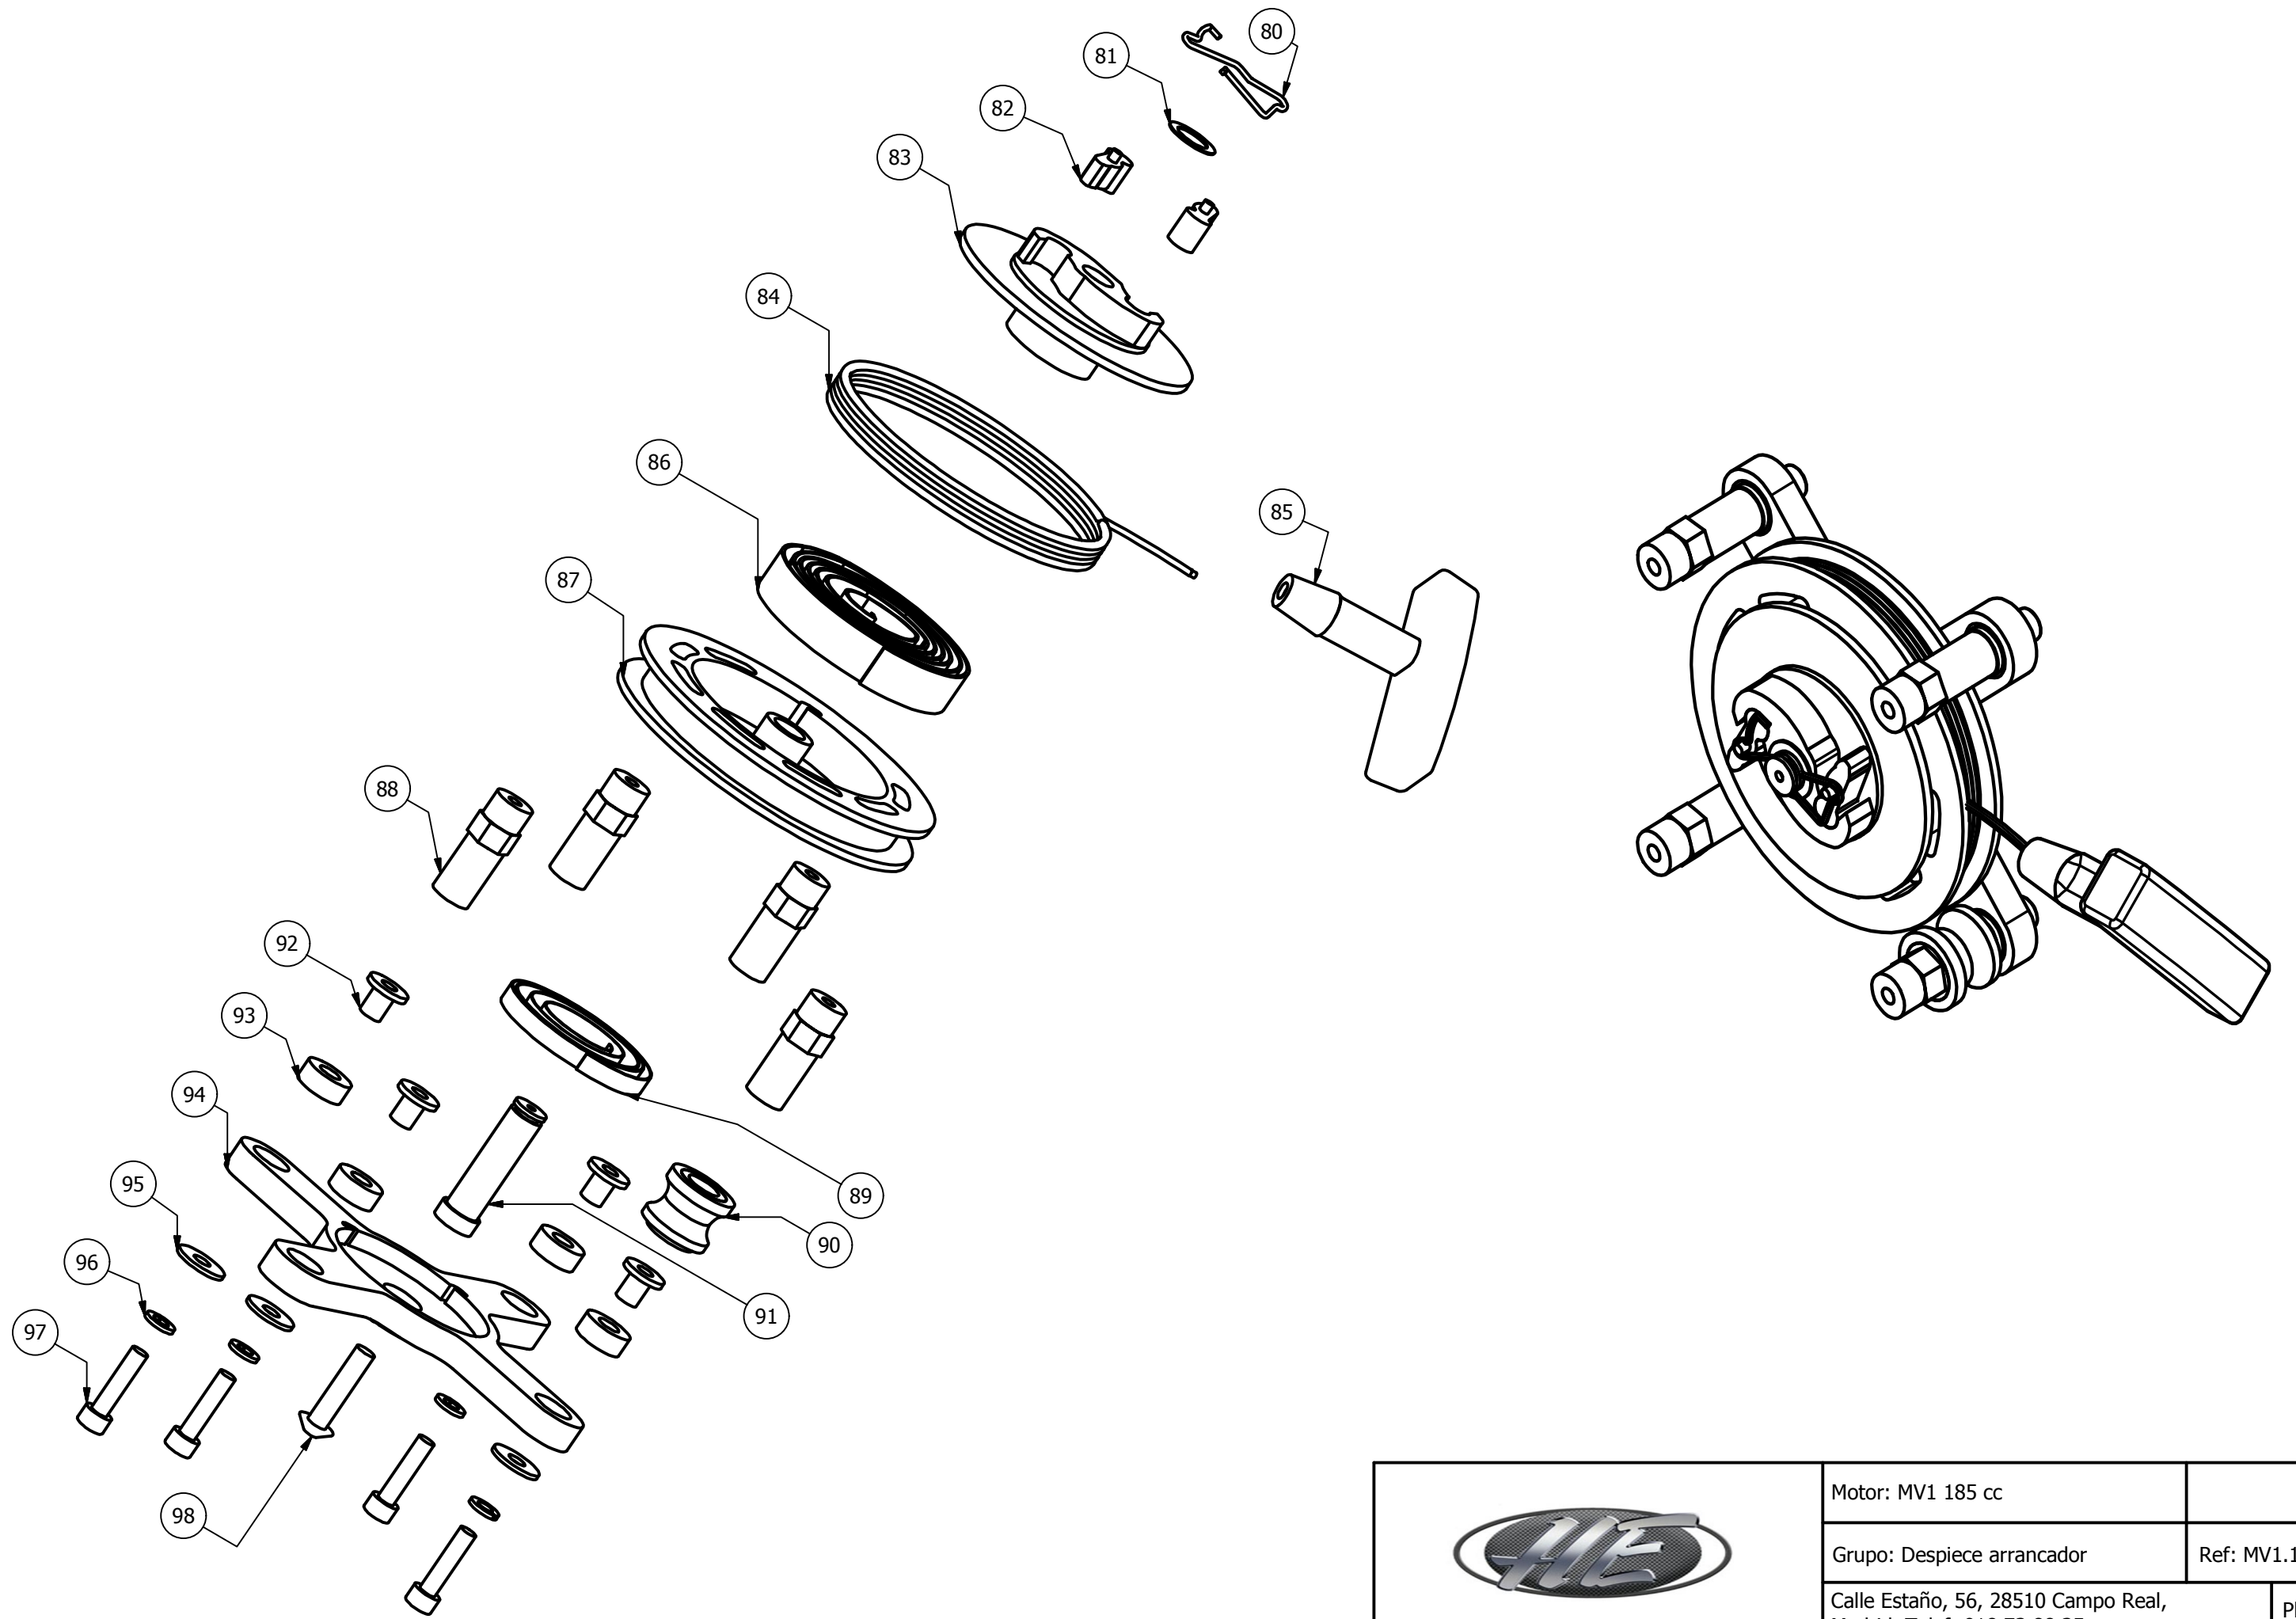

Motor: MV1 185 cc

Grupo: Dimensiones

Calle Estaño, 56, 28510 Campo Real, Madrid. Telef:  
918 73 88 35

Plano: 1

Motor: MV1 185 cc

Grupo: Despiece general

Calle Estaño, 56, 28510 Campo Real, Madrid. Telef: 918 73 88 35

Plano: 2

	Motor: MV1 185 cc	
	Grupo: Despiece arrancador	Ref: MV1.1
	Calle Estaño, 56, 28510 Campo Real, Madrid. Telef: 918 73 88 35	Plano: 3

	Motor: MV1 185 cc	
	Grupo: Despiece poleas	
	Calle Estaño, 56, 28510 Campo Real, Madrid. Telef: 918 73 88 35	Plano: 4

Motor: MV1 185cc	
Grupo: Despiece tubo de escape	
Calle Estaño, 56, 28510 Campo Real, Madrid. Telef: 918 73 88 35	Plano: 5