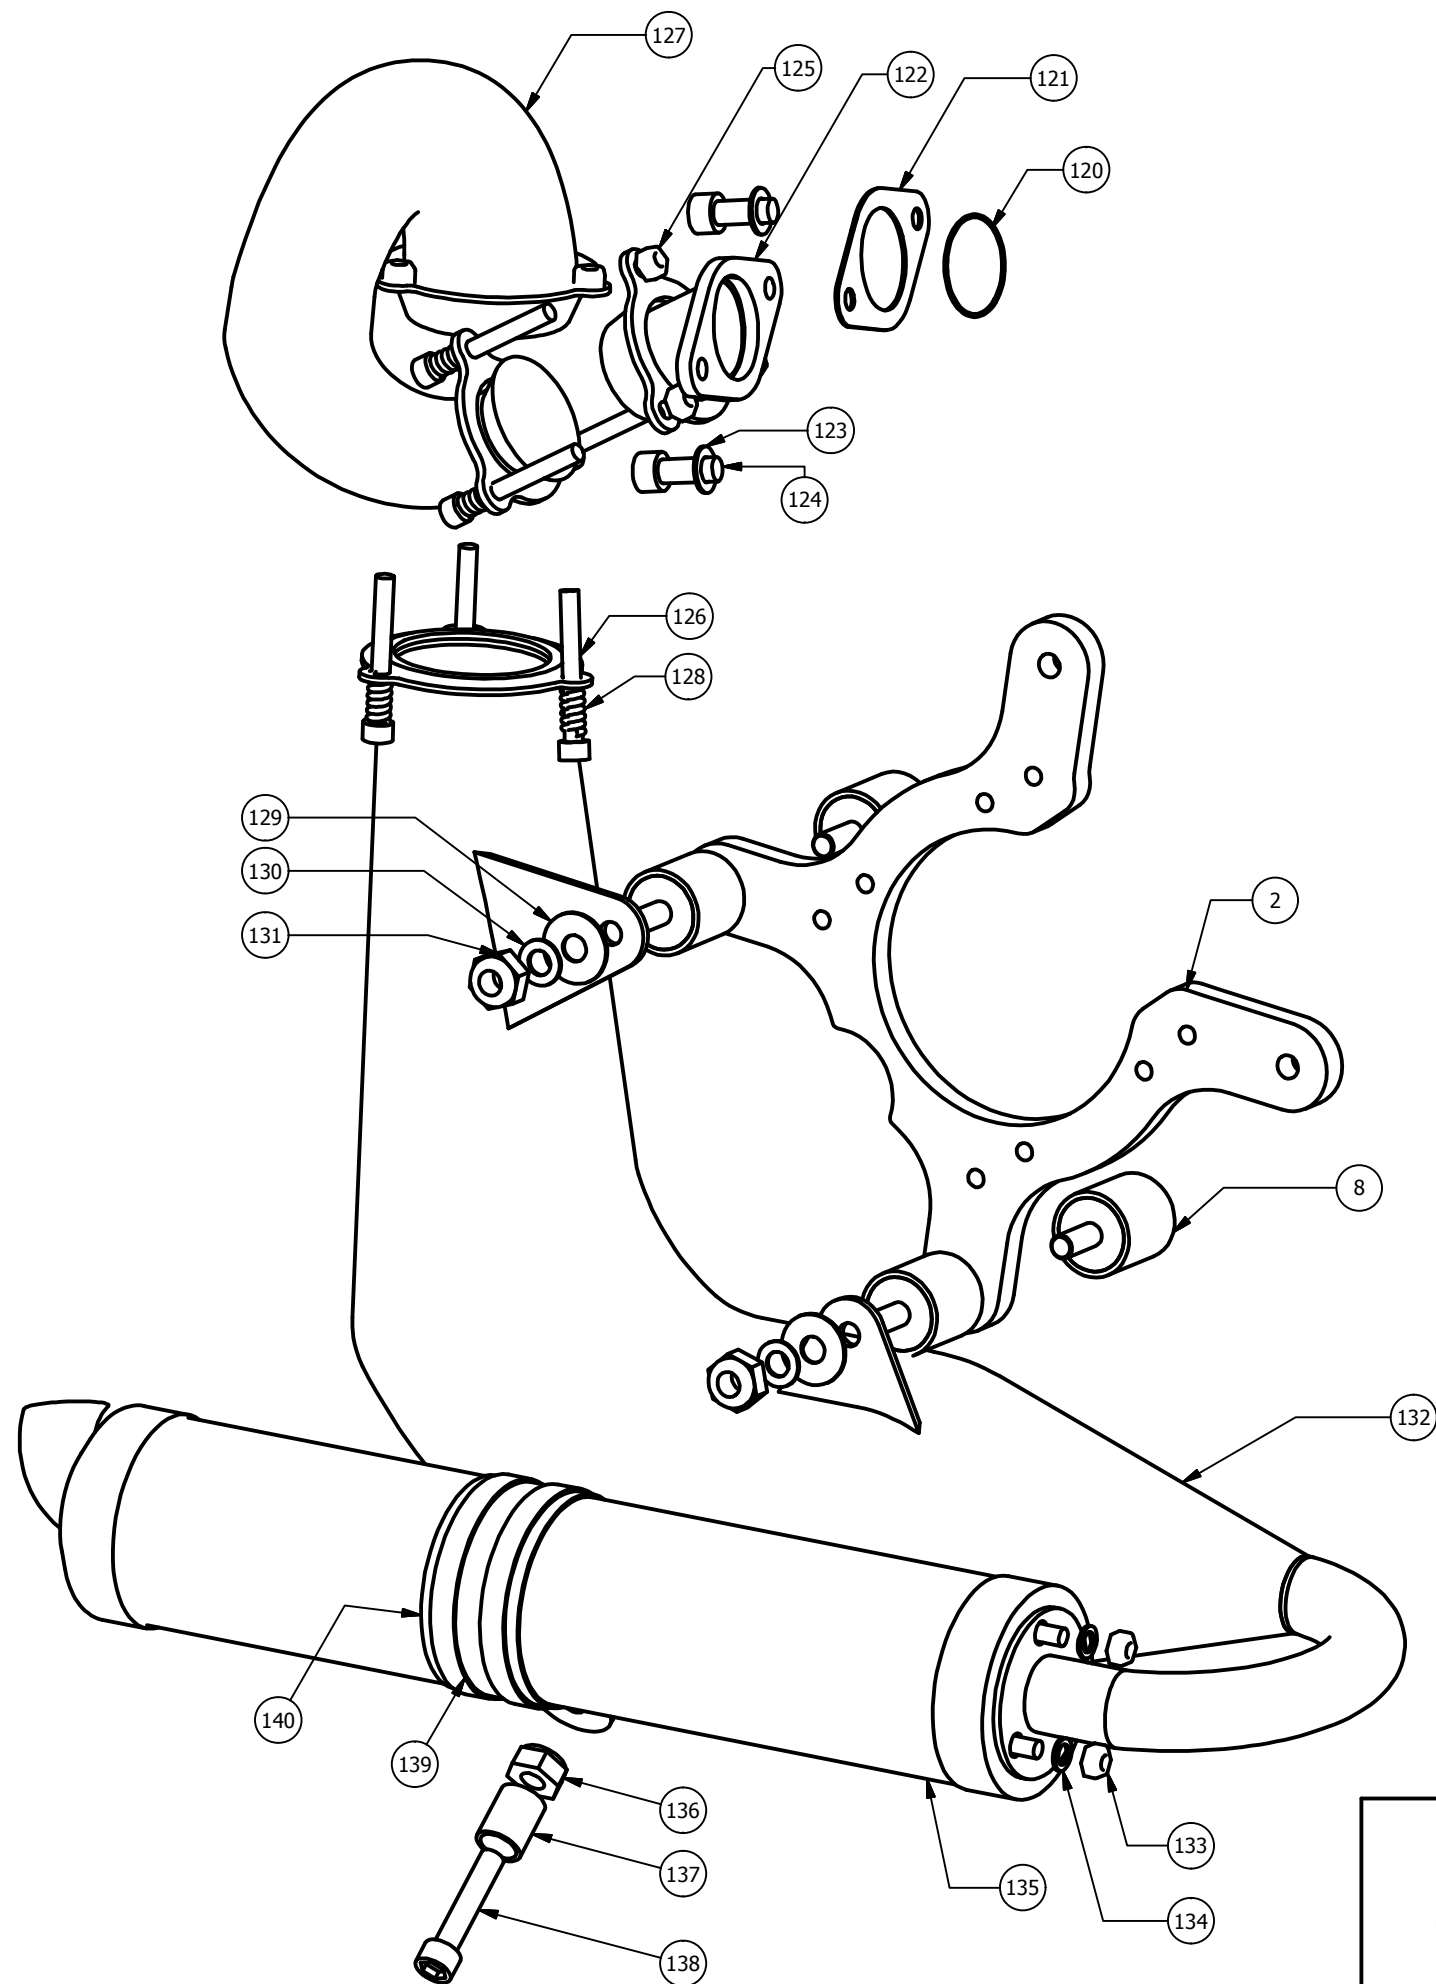

Motor: MV1 185 cc

Grupo: Dimensiones

Calle Estaño, 56, 28510 Campo Real, Madrid. Telef:  
918 73 88 35

Plano: 1

Motor: MV1 185 cc

Grupo: Despiece general

Calle Estaño, 56, 28510 Campo Real, Madrid. Telef: 918 73 88 35

Plano: 2

	Motor: MV1 185 cc	
	Grupo: Despiece arrancador	Ref: MV1.1
	Calle Estaño, 56, 28510 Campo Real, Madrid. Telef: 918 73 88 35	Plano: 3

	Motor: MV1 185 cc	
	Grupo: Despiece poleas	
	Calle Estaño, 56, 28510 Campo Real, Madrid. Telef: 918 73 88 35	Plano: 4

Motor: MV1 185cc	
Grupo: Despiece tubo de escape	
Calle Estaño, 56, 28510 Campo Real, Madrid. Telef: 918 73 88 35	Plano: 5